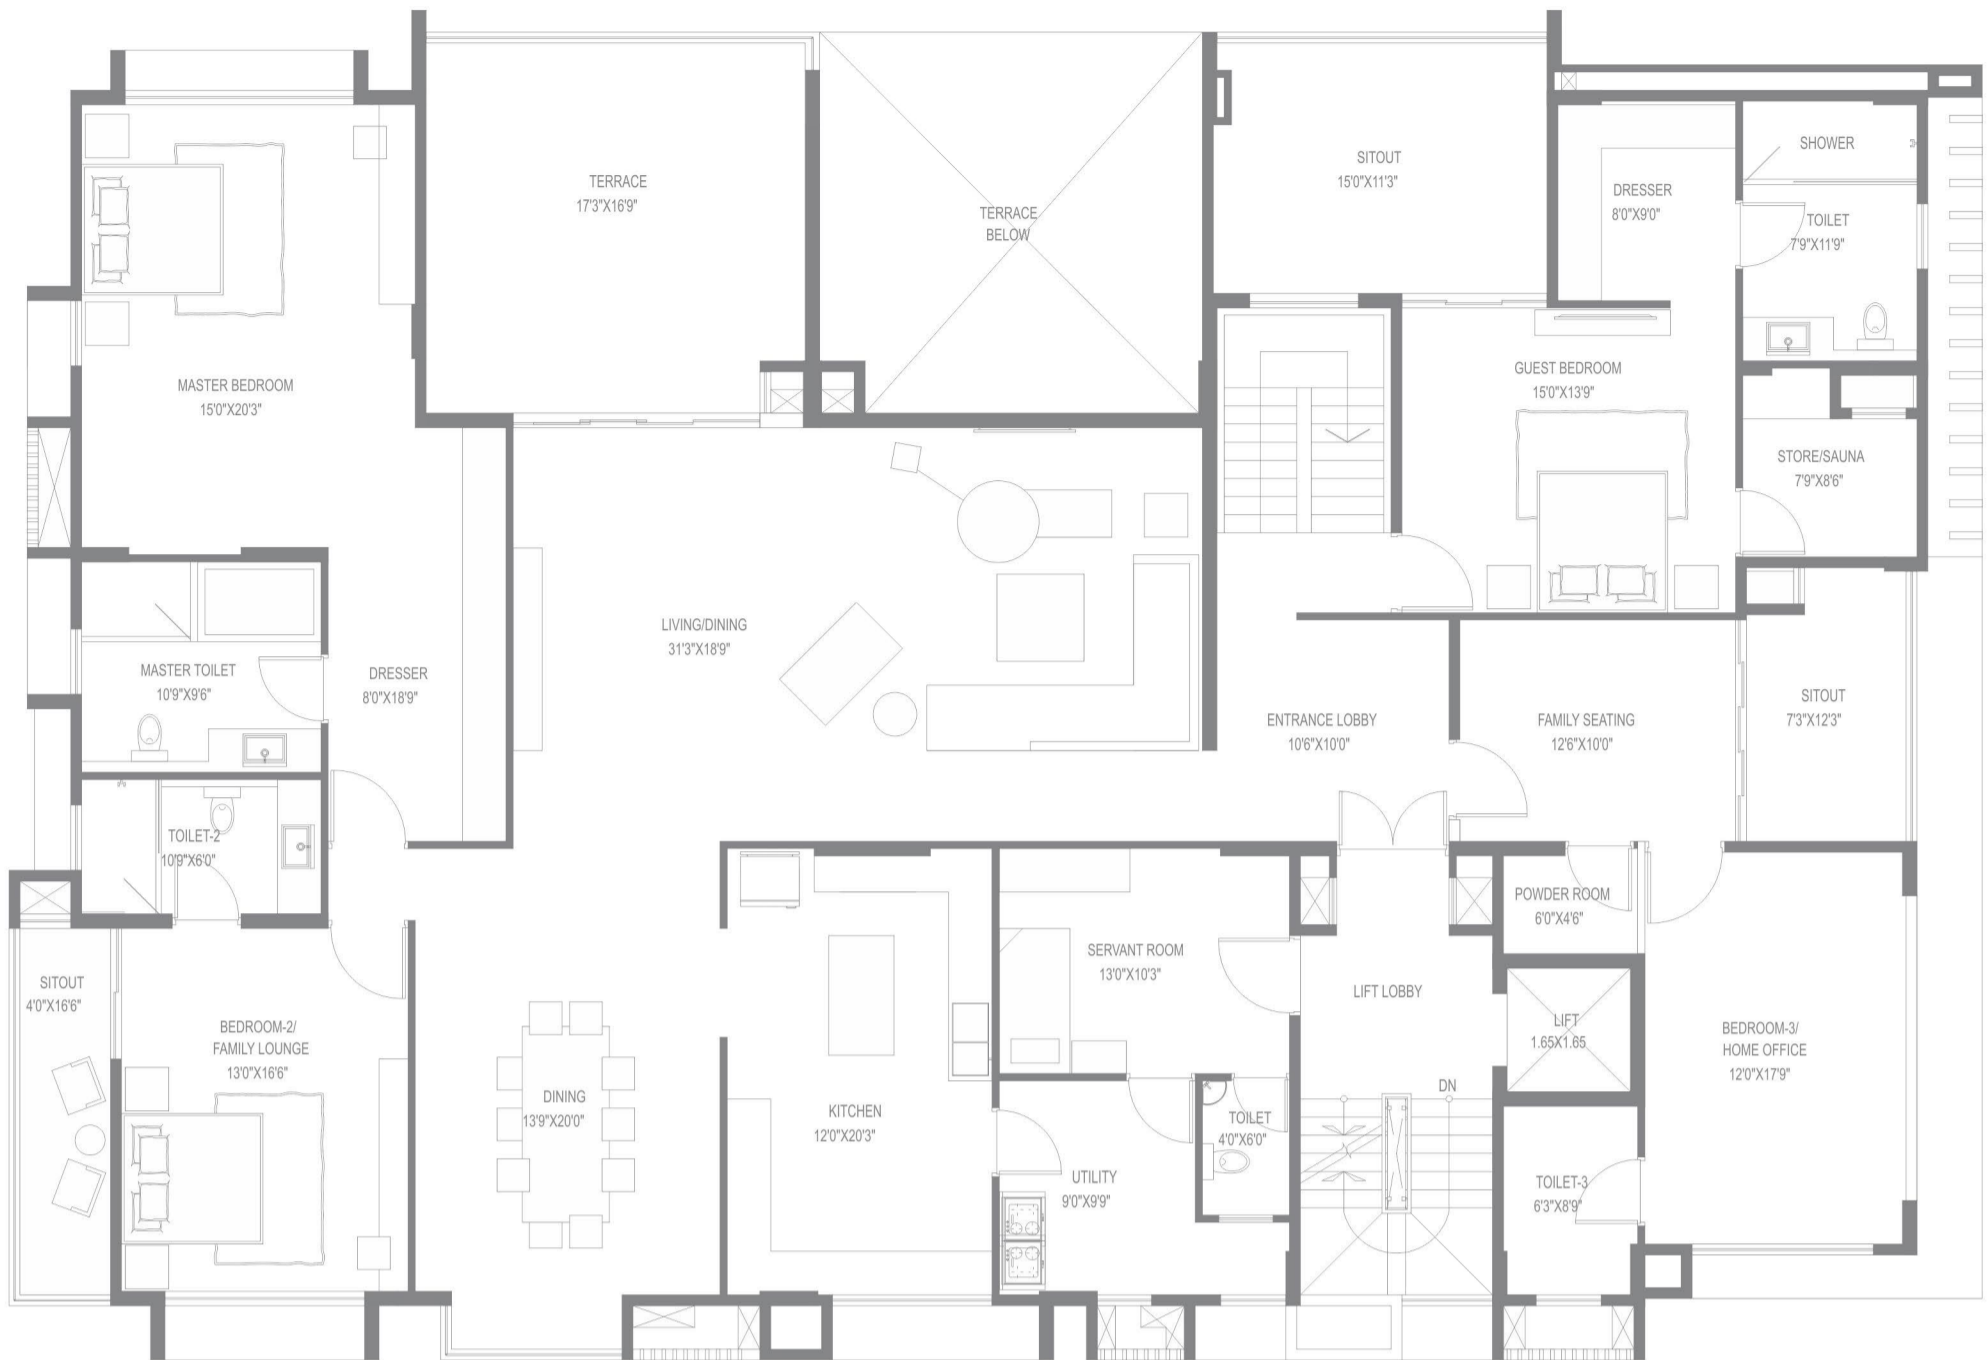

4.5 BHK PENTHOUSE 7535 SQ.FT.

4.5 BHK PENTHOUSE TOP TERRACE 7535 SQ.FT.